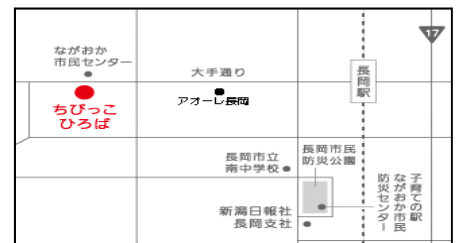

「鈴木翼さんとふれあい遊び」

鈴木翼さんと一緒にうたって、
おどって、遊ぼう!!

会場 子育ての駅ちびっこ広場

2019 11/16(土)

開場 10:00

開演 10:30

定員 親子50組(先着)

みんなまってるよ!

申込み

- 申込期間：令和元年11月1日(金)から11月14日(木)
親子先着50組
- 申込み先：子育ての駅ちびっこ広場 TEL：0258-39-2775
受付時間：9時から18時まで

子育ての駅ちびっこ広場

子育ての駅ちびっこ広場には駐車場がありません。
市営又は市提携の駐車場(有料)をご利用ください。
駐車料金が1時間無料となりますので、必ず駐車券を
お持ちください。

鈴木翼(すずきつばさ)

あそび歌作家。私立保育園、子育て支援センターに8年間勤務後、2009年、あそび歌作家として活動開始。保育雑誌を中心に多数の連載、執筆活動を行いながら、全国でファミリーコンサート、保育者向け講習会等に出演。2013年「なんでやねん」(世界文化社)で絵本作家デビュー。2012年より、「みんなDEビーもくん」(NHK BSプレミアム)にゲスト出演。2015年より、4年連続でフジロックフェスティバル(キッズランドステージ)に出演。2018年、日本テレビ系「ヒルナンデス!」出演。「おとうさんといっしょ」(NHK BSプレミアム)『きみはぼくのともだち』の作曲を担当。2019年、「ワンワンパッコロ!キャラともワールド」(NHK BSプレミアム)『ふたりがいいね』の作詞を担当。同年3月には、番組にもゲスト出演。2019年4月、大阪芸術大学短期大学部保育学科客員教授に就任。